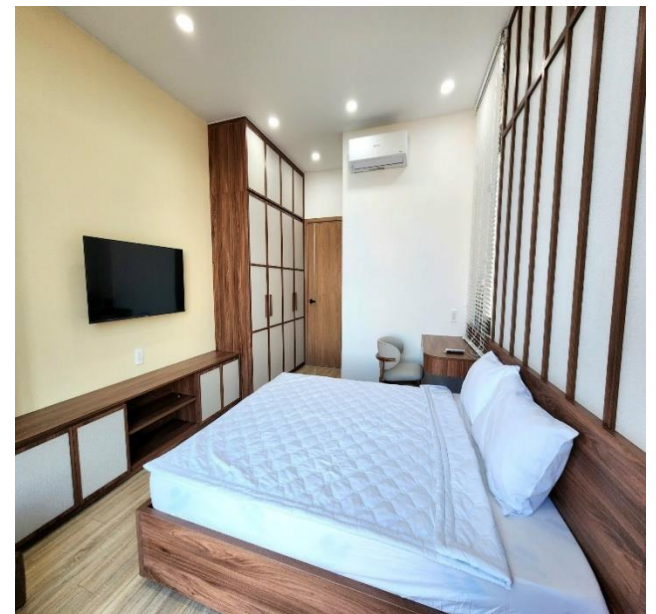

### **Biệt thự Indeco Steel có gì?**

Với diện tích 200m<sup>2</sup>, biệt thự có 1 trệt và 1 lầu. Bao gồm 4 phòng ngủ, 3 phòng vệ sinh, phòng khách, khu vực bếp, khu vực cho các bữa tiệc ngoài trời... Mỗi phòng đều thiết kế nội thất tiện nghi, đầy đủ, mang âm hưởng của sự hiện đại và một chút sự bình dị của người dân xứ biển. Ngoài ra, biệt thự còn trang bị những tiện nghi khác phục vụ nhu cầu sinh hoạt cho du khách đến nghỉ dưỡng như: hệ thống an ninh, hệ thống máy giặt, nội thất nhà bếp, bếp BBQ, Extra-bed,... Du khách chỉ cần lên kế hoạch và xách balo đến Biệt thự Indeco Steel tận hưởng kì nghỉ sau những ngày làm việc không ngừng, mà không còn đắn đo suy nghĩ phải mang những gì.