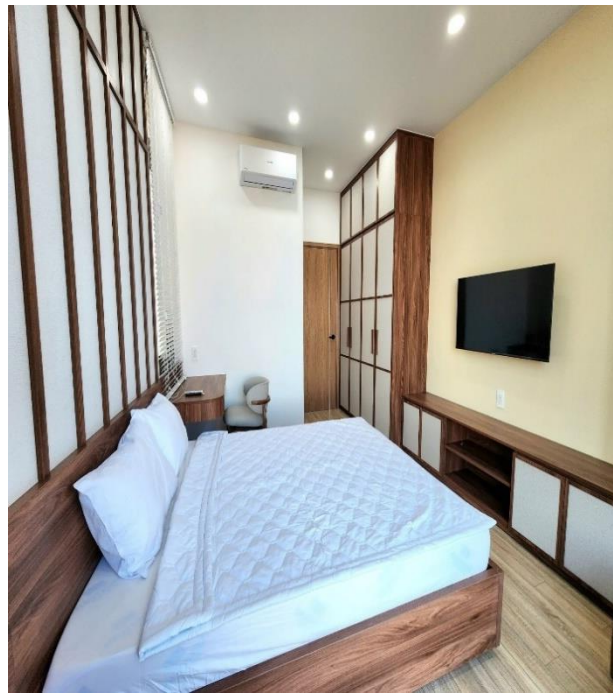

### **Biệt thự Indeco Steel có gì?**

Với diện tích 200m<sup>2</sup>, biệt thự có 1 trệt và 1 lầu. Bao gồm 4 phòng ngủ, 3 phòng vệ sinh, phòng khách, khu vực bếp, khu vực cho các bữa tiệc ngoài trời... Mỗi phòng đều thiết kế nội thất tiện nghi, đầy đủ, mang âm hưởng của sự hiện đại và một chút sự bình dị của người dân xứ biển. Ngoài ra, biệt thự còn trang bị những tiện nghi khác phục vụ nhu cầu sinh hoạt cho du khách đến nghỉ dưỡng như: hệ thống an ninh, hệ thống máy giặt, nội thất nhà bếp, bếp BBQ, Extra-bed,... Du khách chỉ cần lên kế hoạch và xách balo đến Biệt thự Indeco Steel tận hưởng kì nghỉ sau những ngày làm việc không ngừng, mà không còn đắn đo suy nghĩ phải mang những gì.