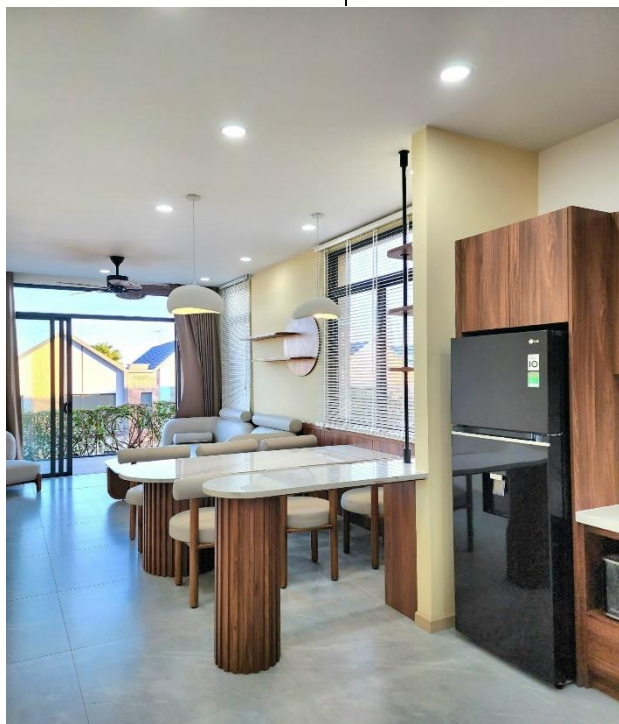

### **Biệt thự Indeco Steel có gì?**

Với diện tích 200m<sup>2</sup>, biệt thự có 1 trệt và 1 lầu. Bao gồm 4 phòng ngủ, 3 phòng vệ sinh, phòng khách, khu vực bếp, khu vực cho các bữa tiệc ngoài trời... Mỗi phòng đều thiết kế nội thất tiện nghi, đầy đủ, mang âm hưởng của sự hiện đại và một chút sự bình dị của người dân xứ biển. Ngoài ra, biệt thự còn trang bị những tiện nghi khác phục vụ nhu cầu sinh hoạt cho du khách đến nghỉ dưỡng như: hệ thống an ninh, hệ thống máy giặt, nội thất nhà bếp, bếp BBQ, Extra-bed,... Du khách chỉ cần lên kế hoạch và xách balo đến Biệt thự Indeco Steel tận hưởng kì nghỉ sau những ngày làm việc không ngừng, mà không còn đắn đo suy nghĩ phải mang những gì.